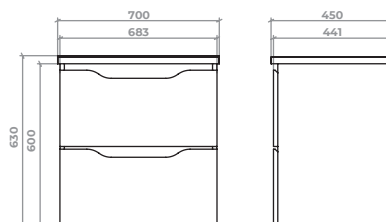

Тумба 70 Біла підвісна,
Арт. TW070COMBI