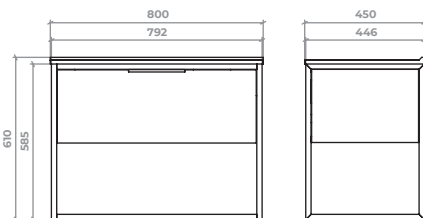

Каркас – металева профільна труба з порошковим покриттям
Корпус і фасадна частина – ламіноване ДСП 16 мм
Шухляди – ДСП двостороннього ламінування 16 мм, приховані направляючі Blum з функцією плавний дотяг – BLUMOTION. Додаткове нанесення захисного матового лаку. На навісній меблі вмонтовані два регульовані навіси.

Metal frame
Laminated chipboard 16 mm
Mirror is covered with silver based amalgama 4 mm
Two shelves (16 mm two sides laminated chipboard) with Blum BLUMOTION system.
Smart mounting bracket for easy adjustment on the wall.