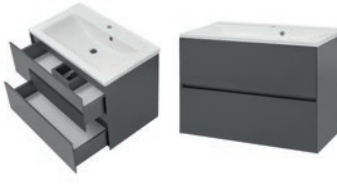

Тумба 80, Антрацит підвісна, Арт. NC080ANT