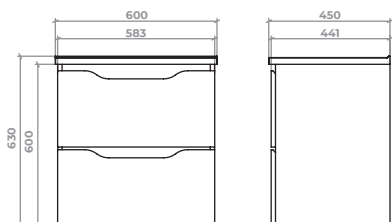

Тумба 60 Біла підвісна,
Арт. TW060COMBI