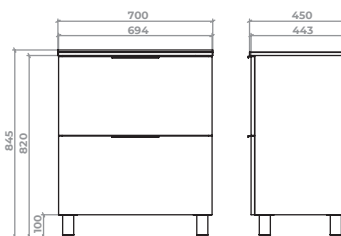

KOLLER POOL

МЕБЛІ ДЛЯ ВАННОЇ КІМНАТИ

→ ЕДЖ | EDGE

Едж – тумба з шухлядами плавного типу закривання. Умивальник зі штучного каменю. Можлива ширина тумби – 60 / 70 / 80 см. Колір білий.

Edge – basin vanity unit with soft-close drawers. Silestone washbasin. Available in following widths – 60 / 70 / 80 cm. Colours white.

Тумба 60 Біла, напольна,
Арт. ED060WHITE

Тумба 70 Біла, напольна,
Арт. ED070WHITE

Тумба 80 Біла, напольна,
Арт. ED080WHITE

Корпус – ламіноване ДСП 16 мм.
Фасад – МДФ двостороннього ламінування 16 мм.
Меблі фарбовані глянцевою емаллю.
Шухляди – ДСП двостороннього ламінування 16 мм, приховані направляючі Blum з функцією плавний дотяг – BLUMOTION.

→ КВАДРО | KVADRO

Квадро – тумба комбінована у двох кольорах. Умивальник зі штучного каменю. Можлива ширина тумби – 90 см. Колір білий мат та графіт.

Kvdro – two-color series. Silestone washbasin. Available in following widths – 90 cm. Colours graphite /dim white.