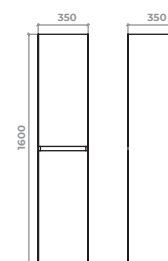

Корпус і фасадна частина – МДФ Двохстороннього ламінування 16 мм.
Меблі фарбовані глянцевою емаллю.
Шухляди – ДСП двохстороннього ламінування 16 мм.
Приховані направляючі Blum з функцією плавний дотяг – BLUMOTION. Навісні меблі мають два регульовані навіси.
На підлогові меблі встановлені хромовані ніжки.

Laminated chipboard frame.
Two sides laminated MDF 16 mm.
The surface is painted with glossy white paint.
Two shelves (16 mm two sides laminated chipboard) with Blum BLUMOTION system.
Smart mounting bracket for easy adjustment on the wall.
Chrome furniture legs/Wall mounting.