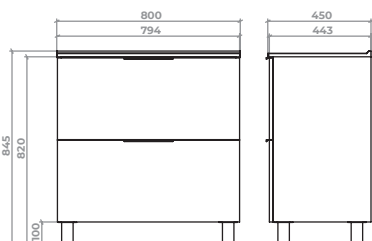

KOLLER POOL

МЕБЛІ ДЛЯ ВАННОЇ КІМНАТИ

→ ЕДЖ | EDGE

Едж – тумба з шухлядами плавного типу закривання. Умивальник зі штучного каменю. Можлива ширина тумби – 60 / 70 / 80 см. Колір білий.

Edge – basin vanity unit with soft-close drawers. Silestone washbasin. Available in following widths – 60 / 70 / 80 cm. Colours white.

Тумба 60 Біла, напольна,
Арт. ED060WHITE

Тумба 70 Біла, напольна,
Арт. ED070WHITE

Тумба 80 Біла, напольна,
Арт. ED080WHITE

Корпус – ламіноване ДСП 16 мм.
Фасад – МДФ двостороннього ламінування 16 мм.
Меблі фарбовані глянцевою емаллю.
Шухляди – ДСП двостороннього ламінування 16 мм, приховані направляючі Blum з функцією плавний дотяг – BLUMOTION.

→ КВАДРО | KVADRO

Квадро – тумба комбінована у двох кольорах. Умивальник зі штучного каменю. Можлива ширина тумби – 90 см. Колір білий мат та графіт.

Kvdro – two-color series. Silestone washbasin. Available in following widths – 90 cm. Colours graphite /dim white.