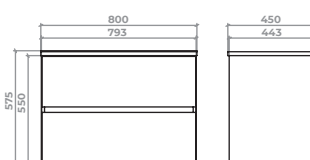

Корпус і фасадна частина – МДФ Двохстороннього ламінування 16 мм.
Меблі фарбовані глянцевою емаллю.
Шухляди – ДСП двохстороннього ламінування 16 мм.
Приховані направляючі Blum з функцією плавний дотяг – BLUMOTION. Навісні меблі мають два регульовані навіси.
На підлогові меблі встановлені хромовані ніжки.

Laminated chipboard frame.
Two sides laminated MDF 16 mm.
The surface is painted with glossy white paint.
Two shelves (16 mm two sides laminated chipboard) with Blum BLUMOTION system.
Smart mounting bracket for easy adjustment on the wall.
Chrome furniture legs/Wall mounting.