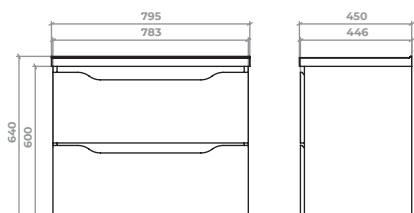

Тумба 80 Біла підвісна,
Арт. TW080COMBI

Корпус – ламіноване ДСП 16 мм.
Фасад – МДФ двостороннього ламінування 16 мм.
Меблі фарбовані глянцевою емаллю.
Шухляди білого кольору – ДСП двостороннього ламінування 16 мм. Приховані напрямлювачі Blum з функцією плавний дотяг – BLUMOTION. Дверцята на петлях з плавним дотягом. Ліве або праве відкривання. Навісні меблі мають два регульовані навіси. На підлогові меблі встановлені алюмінієві ніжки.

Laminated chipboard frame. Two sides laminated MDF 16 mm. The surface is painted with glossy white paint. Two shelves (16 mm two sides laminated chipboard) with Blum BLUMOTION system.
Tall cabinet: two soft-close doors can be fitted on the right or left. The lower part of the cabinet can have a basket. Smart mounting bracket for easy adjustment on the wall. Aluminum furniture legs. Smart mounting bracket for easy adjustment on the wall.