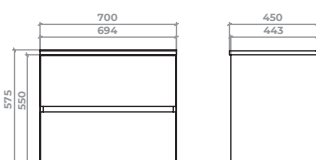

Корпус і фасадна частина – МДФ Двохстороннього ламінування 16 мм.
Меблі фарбовані глянцевою емаллю.
Шухляди – ДСП двохстороннього ламінування 16 мм.
Приховані направляючі Blum з функцією плавний дотяг – BLUMOTION. Навісні меблі мають два регульовані навіси.
На підлогові меблі встановлені хромовані ніжки.

Laminated chipboard frame.
Two sides laminated MDF 16 mm.
The surface is painted with glossy white paint.
Two shelves (16 mm two sides laminated chipboard) with Blum BLUMOTION system.
Smart mounting bracket for easy adjustment on the wall.
Chrome furniture legs/Wall mounting.