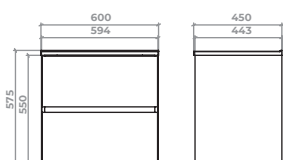

Корпус і фасадна частина – МДФ Двохстороннього ламінування 16 мм.
Меблі фарбовані глянцевою емаллю.
Шухляди – ДСП двохстороннього ламінування 16 мм.
Приховані направляючі Blum з функцією плавний дотяг – BLUMOTION. Навісні меблі мають два регульовані навіси.
На підлогові меблі встановлені хромовані ніжки.

Laminated chipboard frame.
Two sides laminated MDF 16 mm.
The surface is painted with glossy white paint.
Two shelves (16 mm two sides laminated chipboard) with Blum BLUMOTION system.
Smart mounting bracket for easy adjustment on the wall.
Chrome furniture legs/Wall mounting.