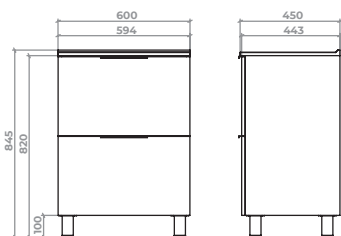

KOLLER POOL

МЕБЛІ ДЛЯ ВАННОЇ КІМНАТИ

→ ЕДЖ | EDGE

Едж – тумба з шухлядами плавного типу закривання. Умивальник зі штучного каменю. Можлива ширина тумби – 60 / 70 / 80 см. Колір білий.

Edge – basin vanity unit with soft-close drawers. Silestone washbasin. Available in following widths – 60 / 70 / 80 cm. Colours white.

Тумба 60 Біла, напольна,
Арт. ED060WHITE

Тумба 70 Біла, напольна,
Арт. ED070WHITE

Тумба 80 Біла, напольна,
Арт. ED080WHITE

Корпус – ламіноване ДСП 16 мм.
Фасад – МДФ двостороннього ламінування 16 мм.
Меблі фарбовані глянцевою емаллю.
Шухляди – ДСП двостороннього ламінування 16 мм, приховані направляючі Blum з функцією плавний дотяг – BLUMOTION.

→ КВАДРО | KVADRO

Квадро – тумба комбінована у двох кольорах. Умивальник зі штучного каменю. Можлива ширина тумби – 90 см. Колір білий мат та графіт.

Kvdro – two-color series. Silestone washbasin. Available in following widths – 90 cm. Colours graphite /dim white.