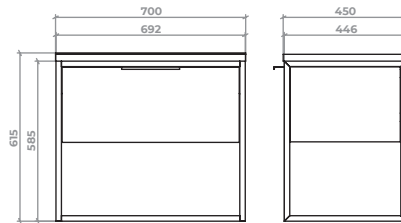

Тумба 80 підвісна, дуб корабельний з умивальником Глорія
Арт. NN080DKL