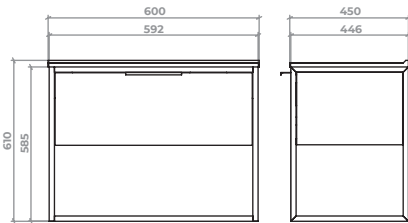

Тумба 80 підвісна, дуб корабельний з умивальником Глорія
Арт. NN080DKL